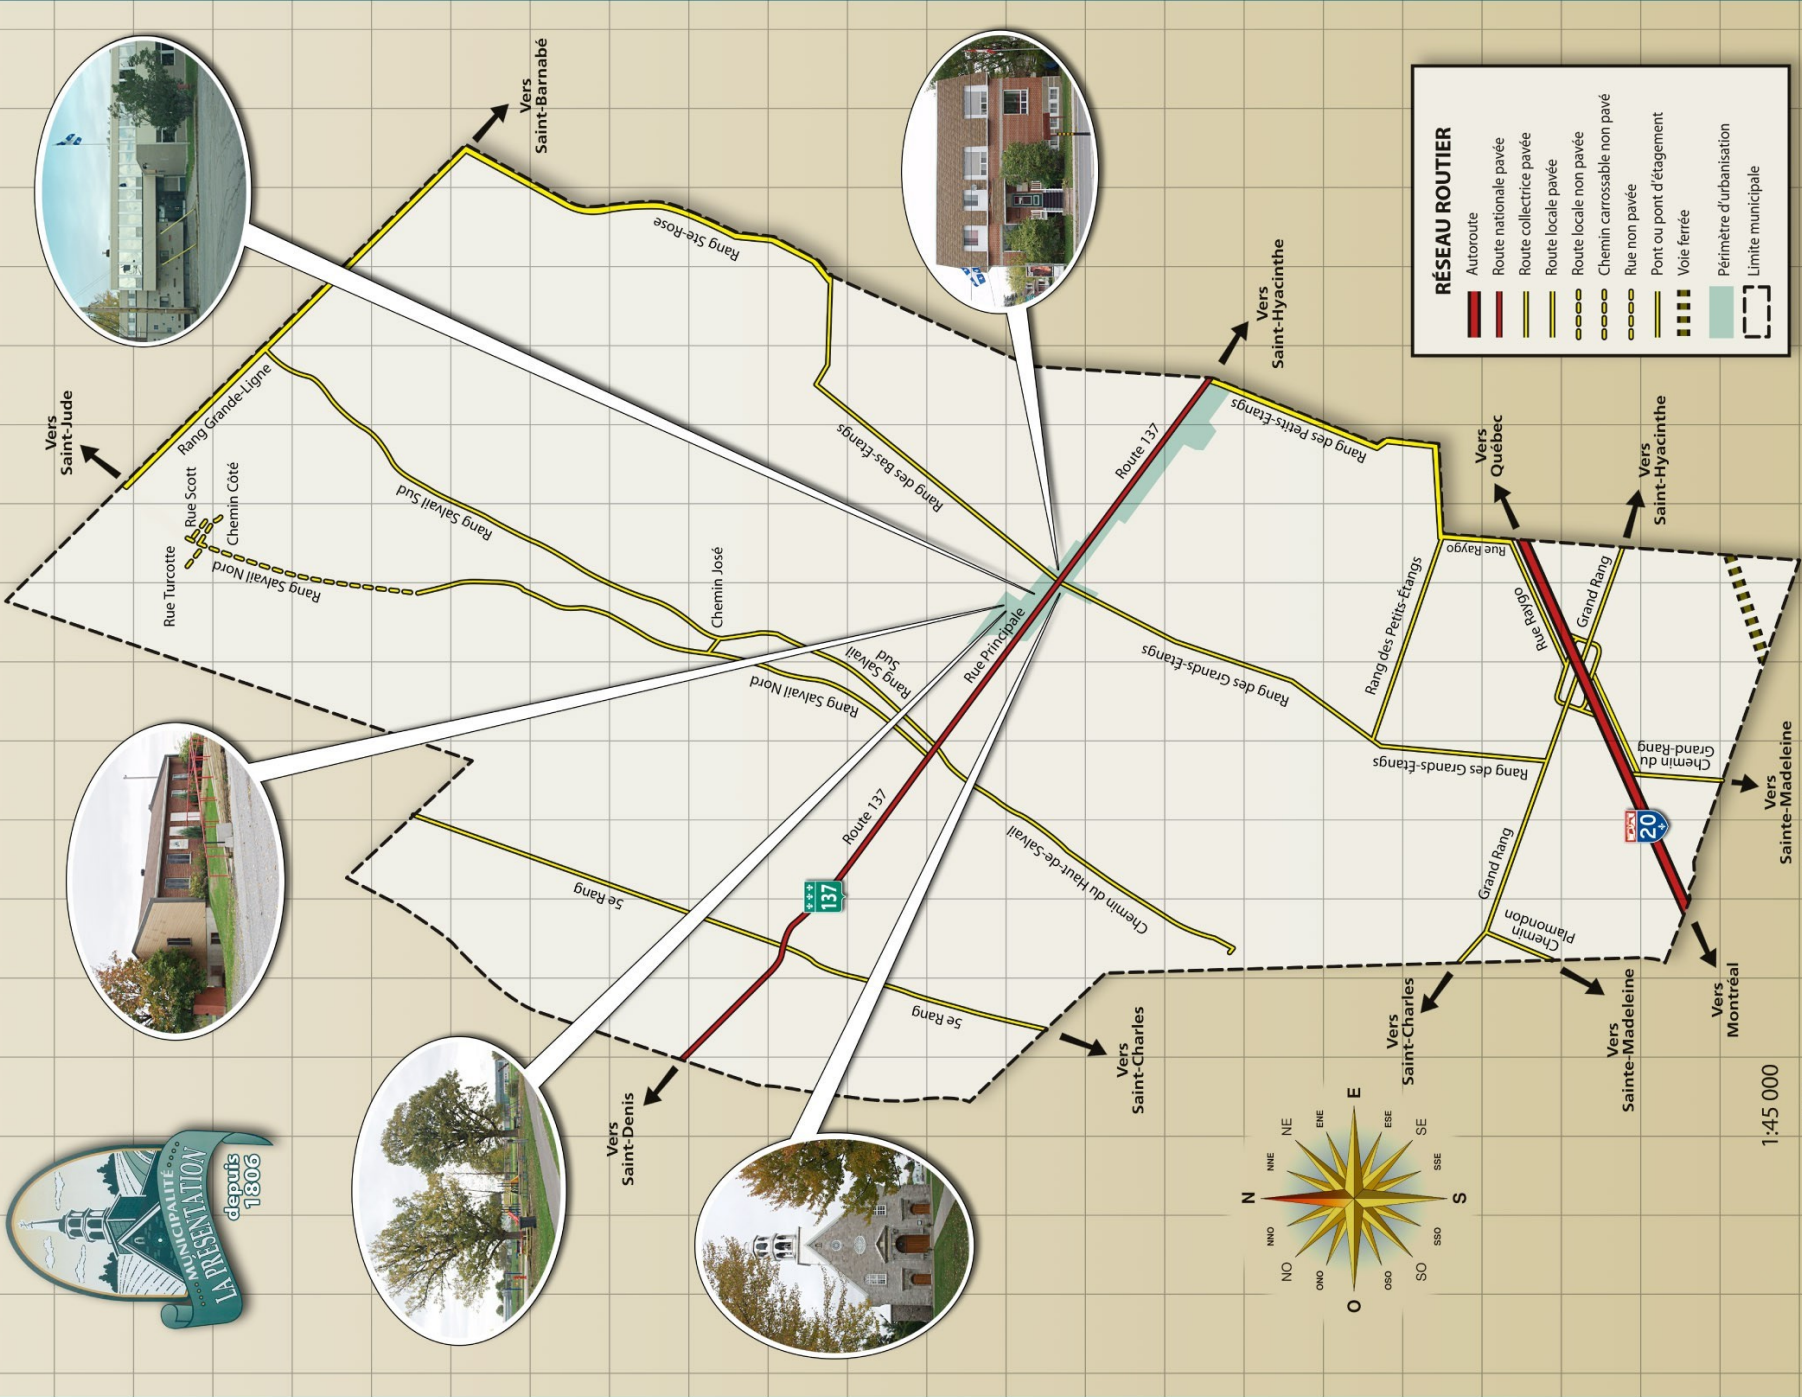

A B C D E F G H I J K L M N O P Q R S T U V W X

1 2 3 4 5 6 7 8 9 10 11 12 13 14 15 16 17

**RÉSEAU ROUTIER**

- Autoroute
- Route nationale pavée
- Route collectrice pavée
- Route locale pavée
- Route locale non pavée
- Chemin carrossable non pavé
- Rue non pavée
- Pont ou pont d'étagement
- Voie ferrée
- Périmètre d'urbanisation
- Limite municipale

1 2 3 4 5 6 7 8 9 10 11 12 13 14 15 16 17

A B C D E F G H I J K L M N O P Q R S T U V W X

**Église de La-Présentation-de-la-Sainte-Vierge**

**Presbytère de la paroisse**

**Bureau municipal**

**École de La Présentation**

Conception et réalisation: Les Publications Municipales Inc.  
 Tous droits réservés  
 Toute reproduction interdite sans autorisation écrite.

**Légende**

NOYAU VILLAGEOIS	
137, route	B-1
Audette, rue	B-6
Bas-Étang, rang	C-11
Bazinnet, rue	K-18
Bouvier, rue	F-12
Charles A. Gauthier, rue	N-22
De L'Église, rue	H-9
De la Montagne, rue	D-6
Des Boisés, impasse	O-25
Des Champs, rue	N-24
Des Érables, rue	N-24
Desmarais, rue	E-9
Des Fougères, impasse	J-17
Des Loisirs, rue	C-7
Deslandes, impasse	K-17
Desmarais, rue	E-9
Gagnon, rue	G-10
Gauvin, rue	A-5
Glaisson, rue	H-13
Grands-Étang, rang	N-7
Lasnier, rue	P-27
Louis-Barby, rue	E-6
Mathieu, rue	E-10
Médiane, rue	B-5
Michon, rue	A-6
Morin, rue	O-27
Principale, rue	F-9
S. Coé, rue	P-24
CARTE LOCALE (voir verso)	
137, route	L-7
Bas-Étang, rang	L-12
Côlé, chemin	C-11
Grand Rang	T-7
Grand Rang, chemin	V-8
Grands-Ligne, rang	D-13
Grands-Étang, rang	S-8
Haut-de-Salvail, chemin	P-6
José, chemin	J-10
Morin, rue	R-9
Pamondon, chemin	T-6
Principale, rue	N-10
Rayon, rue	C-11
Salvail Nord, rang	K-9
Salvail Sud, rang	L-9
Scott, rue	C-11
Sie-Rose, rang	J-15
Turcotte, rue	C-11

**MUNICIPALITÉ DE LA PRÉSENTATION**

**CARTE ROUTIÈRE 2010**